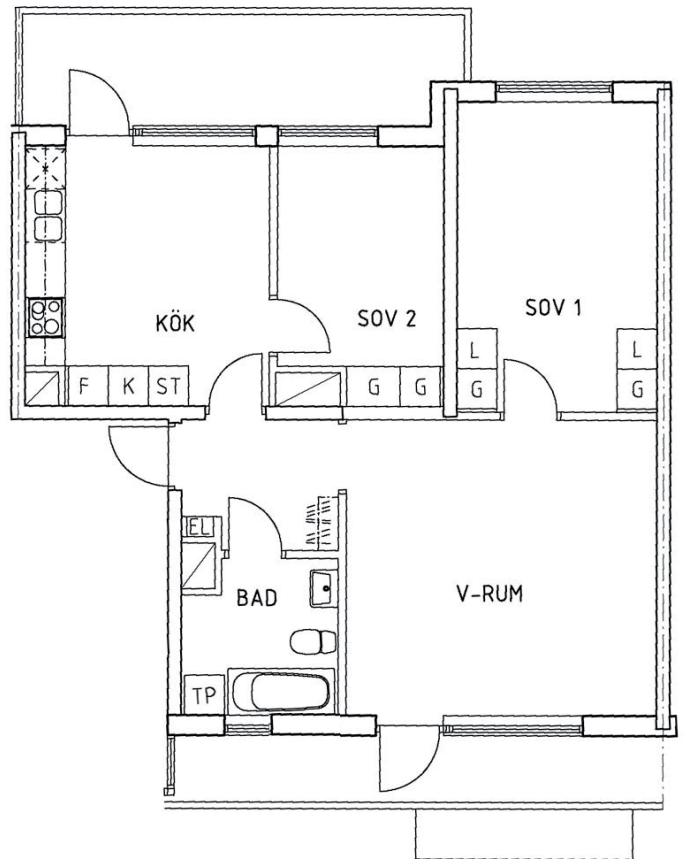

Kv. Sällheten

Lgh 1282
3 rok
71 kvm

	Spis		Diskmaskin
	Kyl		Kombinerad tvätt/tork
	Frys		Städsåp
	Kyl/Frys		Garderob
	Högsåp		Linnesåp
	Kapphylla		Installationsschakt
	Elskåp		

ENTRÉ

G	Klinker
V	Målad/tapet
Ö	Hatthylla Elskåp

KÖK

G	Parkett ek
V	Målad/tapet, kakel över diskbänk
I	Kyl/sval och frys Bänkskiva belagd med plastlaminat Förberett för diskmaskin
Ö	Kökslucka - solid ek Plastmatta under diskbänk Läcksydd under K/F Spis med keramikhäll b=600 1 städsåp