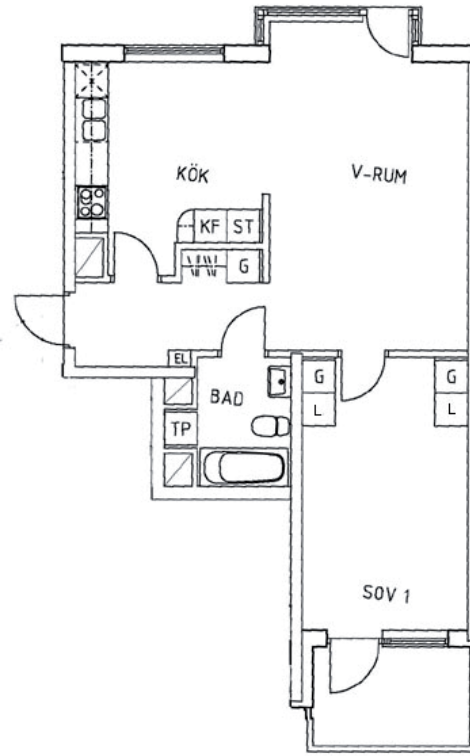

## Kv. Fröjden

Lgh 1161  
2 rok  
60 kvm

	Spis		Diskmaskin
	Kyl		Kombinerad tvätt/tork
	Frys		Städsåp
	Kyl/Frys		Garderob
	Högsåp		Linnesåp
	Kapphylla		Installationsschakt
	Elsåp		

### KÖK

G	Parkett ek
V	Målad/tapet, kakel över diskbank
I	Kombinerad kyl/frys Bänkskiva belagd med plastlaminat Förberett för diskmaskin
Ö	Kökslucka - solid ek Plastmatta under diskbank Läcksydd under K/F Spis med keramikhäll b=600 1 städsåp