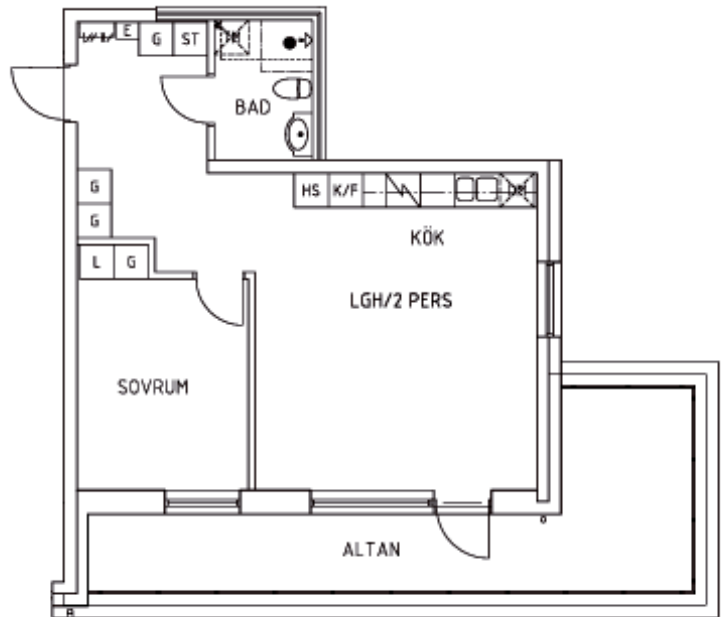

Kv. Trekantsgatan

Lgh 1353
2 rok
55 kvm

	Spis		Diskmaskin
	Kyl		Kombinerad tvätt/tork
	Frys		Städsåp
	Kyl/Frys		Garderob
	Högsåp		Linnesåp
	Kapphylla		Installationsschakt
	Elsåp		

Dusch (eller badkar som tillval vid inflyttning)

ENTRÉ

G	Klinker
V	Målad/tapet
Ö	Hatthylla Elsåp 3 garderob 1 städsåp

KÖK

G	Parkett ek
V	Målad/tapet, kakel över diskåp
I	Kombinerad kyl/frys Båpsskiva belagd med plastlaminat Förberett för diskåp
Ö	Köslucka - solid ek Plastmatta under diskåp Låpskydd under K/F Spis med keramikhåll b=600